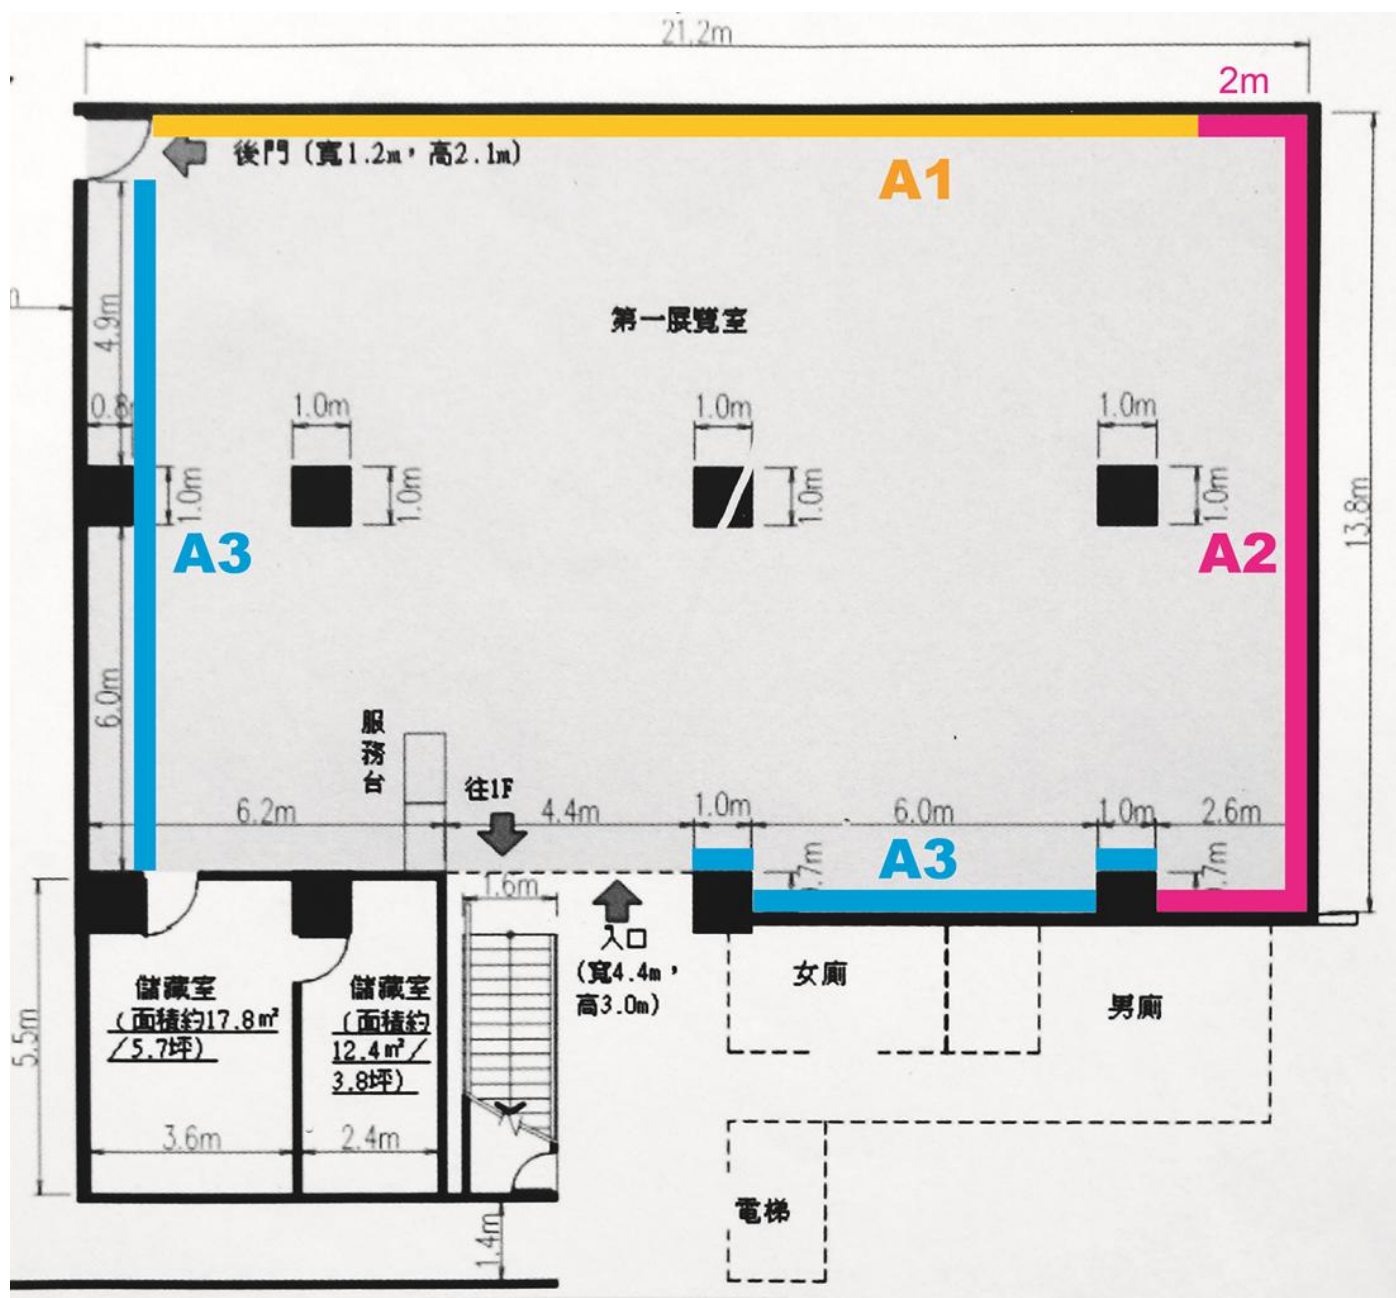

臺北市藝文推廣處為展覽場地分配區域

A1 明倫高中

A2 中正高中

A3 復興高中

B1 金華國中

B2 五常國中

B3 百齡高中國中部

B4 古亭國中