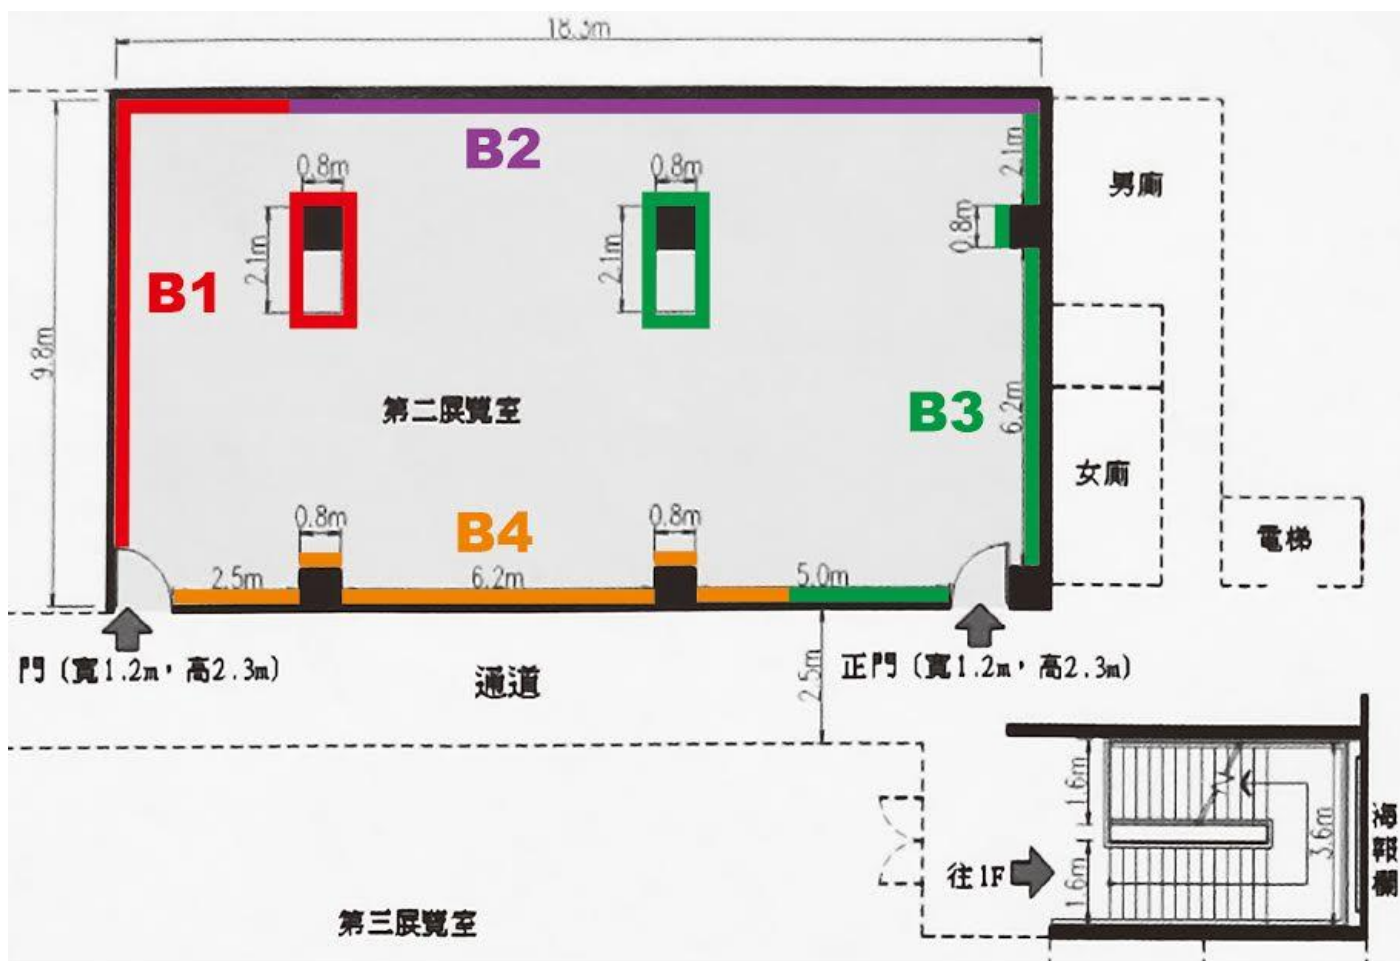

臺北市藝文推廣處為展覽場地分配區域

A1 明倫高中

A2 中正高中

A3 復興高中

B1 金華國中

B2 五常國中

B3 百齡高中國中部

B4 古亭國中